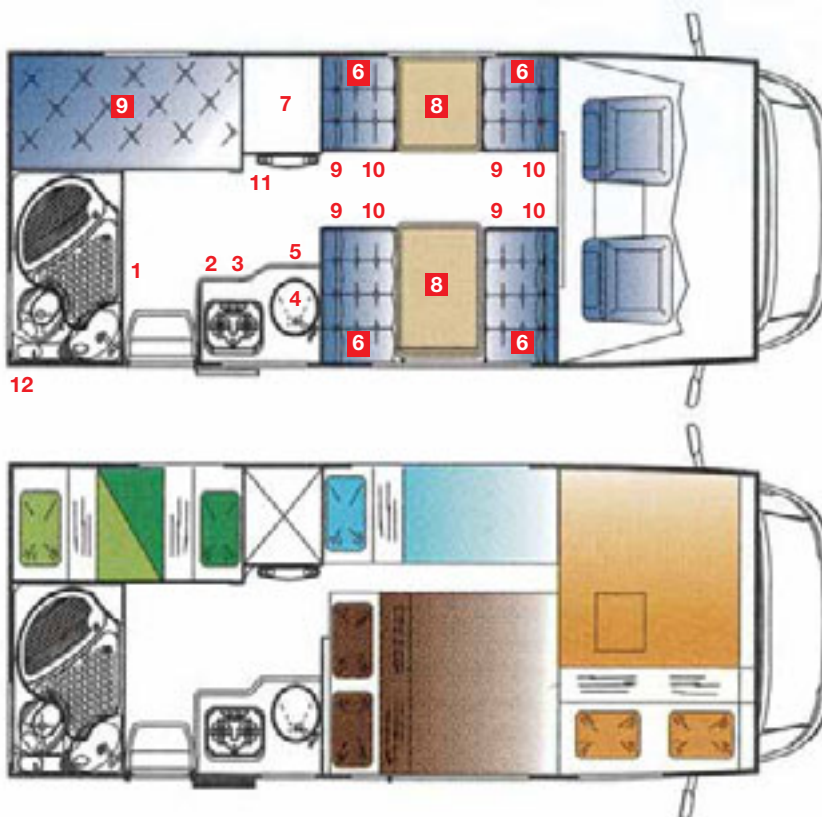

GRUPO G

2 camas dobles • 3 camas individuales

GRUPO G

2 camas dobles • 3 camas individuales

- 1 Servicio con ducha y lavabo
- 2 Cocina
- 3 Frigorífico
- 4 Fregadero
- 5 Despensa
- 6 Armarios altos
- 7 Armarios
- 8 Mesa
- 9 Sofá
- 10 Arcones
- 11 Calefacción
- 12 Boiler

Características técnicas

Motorización

Cilindrada (cc)	2.286
Potencia (kw/CV)	81/110

Dimensiones

Longitud (mm.)	6.750
Anchura (mm.)	2.220
Altura (mm.)	3.040
Peso (kg.)	2.630
Depósito de agua potable (L)	140

Ejemplo de autocaravana estándar de 7 plazas. El interior/exterior podrá ser modificado sin previo aviso.