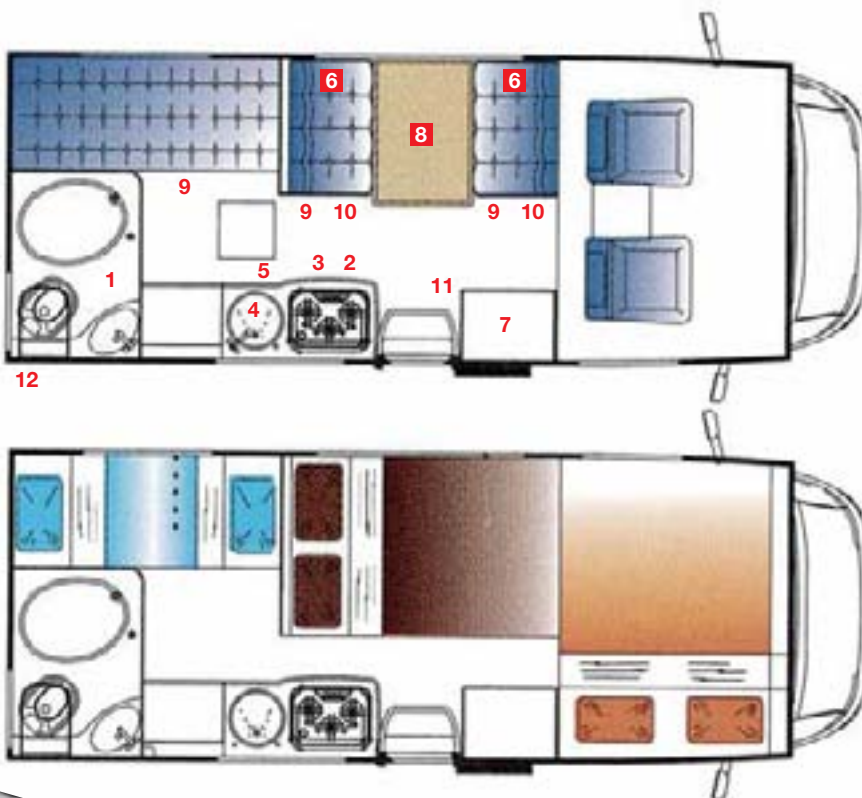

GRUPO E

2 camas dobles • 2 camas individuales

GRUPO E

2 camas dobles • 2 cama individuales

- 1 Servicio con ducha y lavabo
- 2 Cocina
- 3 Frigorífico
- 4 Fregadero
- 5 Despensa
- 6 Armarios altos
- 7 Armarios
- 8 Mesa
- 9 Sofá
- 10 Arcones
- 11 Calefacción
- 12 Boiler

Características técnicas

Motorización

Cilindrada (cc)	2.198
Potencia (kw/CV)	96/130

Dimensiones

Longitud (mm)	6.486
Anchura (mm)	2.240
Altura (mm)	3.000
Peso (kg)	2.740
Depósito de agua potable (L)	100

Ejemplo de autocaravana estándar de 6 plazas. El interior/exterior podrá ser modificado sin previo aviso.