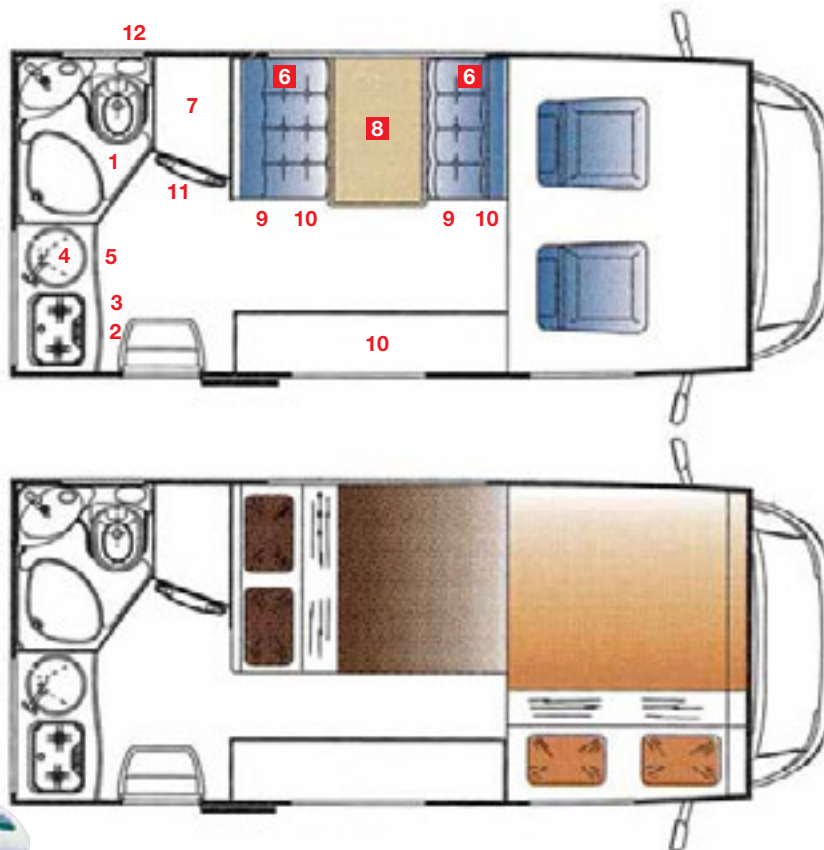

GRUPO C

2 camas dobles

C

GRUPO C

2 camas dobles

- 1 Servicio con ducha y lavabo
- 2 Cocina
- 3 Frigorífico
- 4 Fregadero
- 5 Despensa
- 6 Armarios altos
- 7 Armarios
- 8 Mesa
- 9 Sofá
- 10 Arcones
- 11 Calefacción
- 12 Boiler

Características técnicas

Motorización

Cilindrada (cc)	2.286
Potencia (kw/CV)	81/110

Dimensiones

Longitud (mm.)	5.540
Anchura (mm.)	2.220
Altura (mm.)	3.050
Peso (kg.)	2.296
Depósito de agua potable (L)	125

Ejemplo de autocaravana estándar de 4 plazas. El interior/exterior podrá ser modificado sin previo aviso.