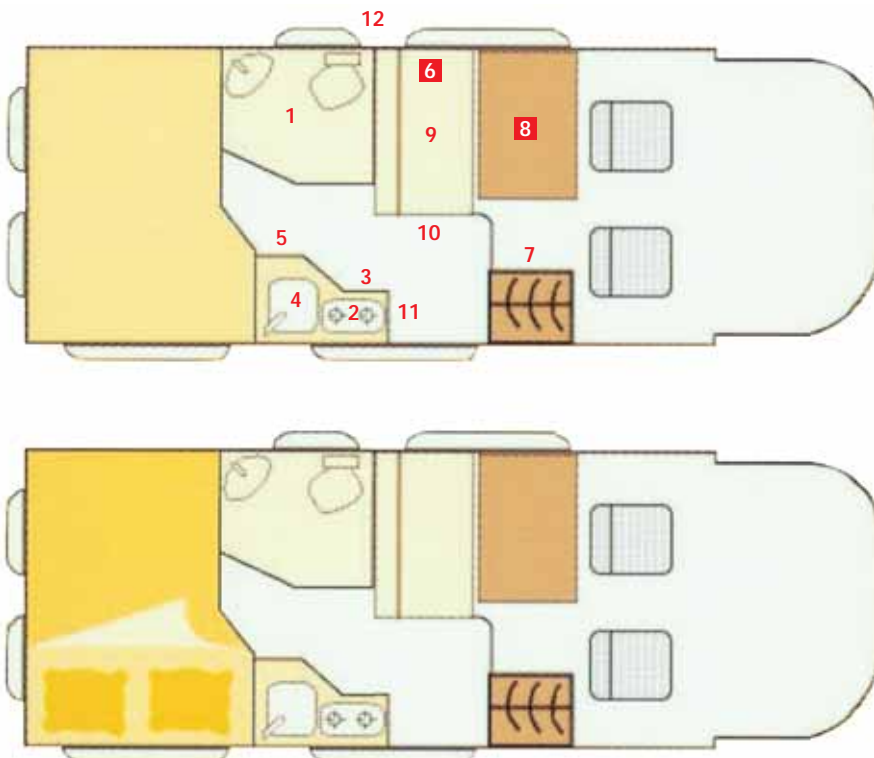

GRUPO B

1 cama doble

B

GRUPO B

1 cama doble

- 1 Servicio con ducha y lavabo
- 2 Cocina
- 3 Frigorífico
- 4 Fregadero
- 5 Despensa
- 6 Armarios altos
- 7 Armarios
- 8 Mesa
- 9 Sofá
- 10 Arcones
- 11 Calefacción
- 12 Boiler

Características técnicas

Motorización

Cilindrada (cc)	2.287
Potencia (kw/CV)	88/120

Dimensiones

Longitud (mm.)	5.998
Anchura (mm.)	2.050
Altura (mm.)	2.622
Peso (kg.)	2.760
Depósito de agua potable (L)	125

Ejemplo de autocaravana estándar de 2 plazas. El interior/exterior podrá ser modificado sin previo aviso.